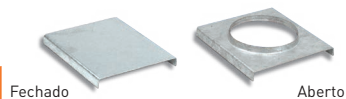

* Saídas verticais exclusivamente sob pedido.

GRELHAS

Material	Desenho	Classe de carga	Código	Comprimento (mm)	Largura (mm)	Abertura (x ml)	Peças (x ml)
FUNDIÇÃO	NERVURADA	C250	FNX300FTCM	500	351	13,75	2
	NERVURADA	D400	FNX300FTDM	500	351	13,75	2
	NERVURADA	F900	FNX300FTFM	500	351	14	2
	FECHADO	F900	FC300FTFM	500	351	-	2
GALVANIZADA	RANHURADA	D400	GRL300F0D (1)	1000	351	18 / H150	1

(1) Fixação sem parafusos

SISTEMA DE FIXAÇÃO

8 PONTOS. 8 parafusos por metro linear com tampas de proteção.

SUMIDOUROS E ACESSÓRIOS

AF300

AF300S+A300B

Código	Comprimento (mm)	Altura (mm)	Largura (mm)	Saída Lateral (mm)	Saída Frontal (mm)	Nº corpos sumidouro	Cesto Galvanizado
AF300	500	390	362	200	-	1	-
AF300S + A300B	500	730*	362	200	-	2	C300

* Possibilidade de aumentar a altura incorporando um elemento intermediário.

TAMPAS FINAIS

Canal	Código	Tipo	Diâmetro (mm)
F300K00R	T300K00C	FECHADO	-
	T300K00A	ABERTO	300
F300K10R	T300K10C	FECHADO	-
	T300K10A	ABERTO	300
F300K20R	T300K20C	FECHADO	-
	T300K20A	ABERTO	300