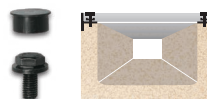

* Saídas verticais exclusivamente sob pedido.

GRELHAS

Material	Desenho	Classe de carga	Código	Comprimento (mm)	Largura (mm)	Abertura (x ml)	Peças (x ml)
FUNDIÇÃO	NERVURADA	C250	FNX300FTCM	500	351	13,75	2
	NERVURADA	D400	FNX300FTDM	500	351	13,75	2
	NERVURADA	F900	FNX300FTFM	500	351	14	2
	FECHADO	F900	FC300FTFM	500	351	-	2
GALVANIZADA	RANHURADA	D400	GRL300F0D (1)	1000	351	18 / H150	1

(1) Fixação sem parafusos

SISTEMA DE FIXAÇÃO

8 PONTOS. 8 parafusos por metro linear com tampas de proteção.

SUMIDOUROS E ACESSÓRIOS

AF300

AF300S+A300B

Código	Comprimento (mm)	Altura (mm)	Largura (mm)	Saída Lateral (mm)	Saída Frontal (mm)	Nº corpos sumidouro	Cesto Galvanizado
AF300	500	390	362	200	-	1	-
AF300S + A300B	500	730*	362	200	-	2	C300