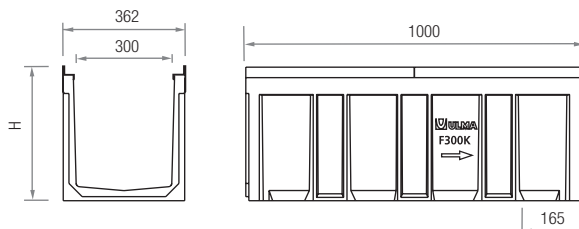

F300K

PARA A CLASSE DE CARGA: **ATÉ F900**
De acordo com a NORMA **EN-1433**

Canal de concreto polímero/betão polímero tipo ULMA, modelo F300K, largura exterior 362 mm, largura interior 300mm e com alturas exteriores disponíveis entre 300mm e 600mm, com possibilidade de instalação em pendente tipo cascata, para coleta de águas pluviais, em módulos de 1 ML de comprimento, perfis de aço galvanizado* para proteção lateral, fixação de segurança em 8 pontos por ML.

*Disponível também com bastidor de fundição

Código canal	Comprimento (mm)	Altura total (mm)	Largura do canal		Diâm. Saída*		Seção hidráulica (cm ²)	Peças (x pallet)
			Exterior	Interior	Vert.	Horiz.		
F300K00R	1000	300	362	300	250	-	725	15
F300K00R	1000	390	362	300	200	-	975	15
F300K10R	1000	440	362	300	200	-	1110	10
F300K20R	1000	490	362	300	200	-	1255	10
F300K60R	1000	600	362	300	-	-	1525	6

* Saídas verticais exclusivamente sob pedido.

GRELHAS

Material	Desenho	Classe de carga	Código	Comprimento (mm)	Largura (mm)	Abertura (x ml)	Peças (x ml)
FUNDIÇÃO	NERVURADA	C250	FNX300FTCM	500	351	13,75	2
	NERVURADA	D400	FNX300FTDM	500	351	13,75	2
	NERVURADA	F900	FNX300FTFM	500	351	14	2
	FECHADO	F900	FC300FTFM	500	351	-	2
GALVANIZADA	RANHURADA	D400	GRL300F0D (1)	1000	351	18 / H150	1

* Possibilidade de aumentar a altura incorporando um elemento intermediário.

TAMPAS FINAIS

Canal	Código	Tipo	Diâmetro (mm)
F300K00R	T300K00C	FECHADO	-
	T300K00A	ABERTO	300
F300K10R	T300K10C	FECHADO	-
	T300K10A	ABERTO	300
F300K20R	T300K20C	FECHADO	-
	T300K20A	ABERTO	300